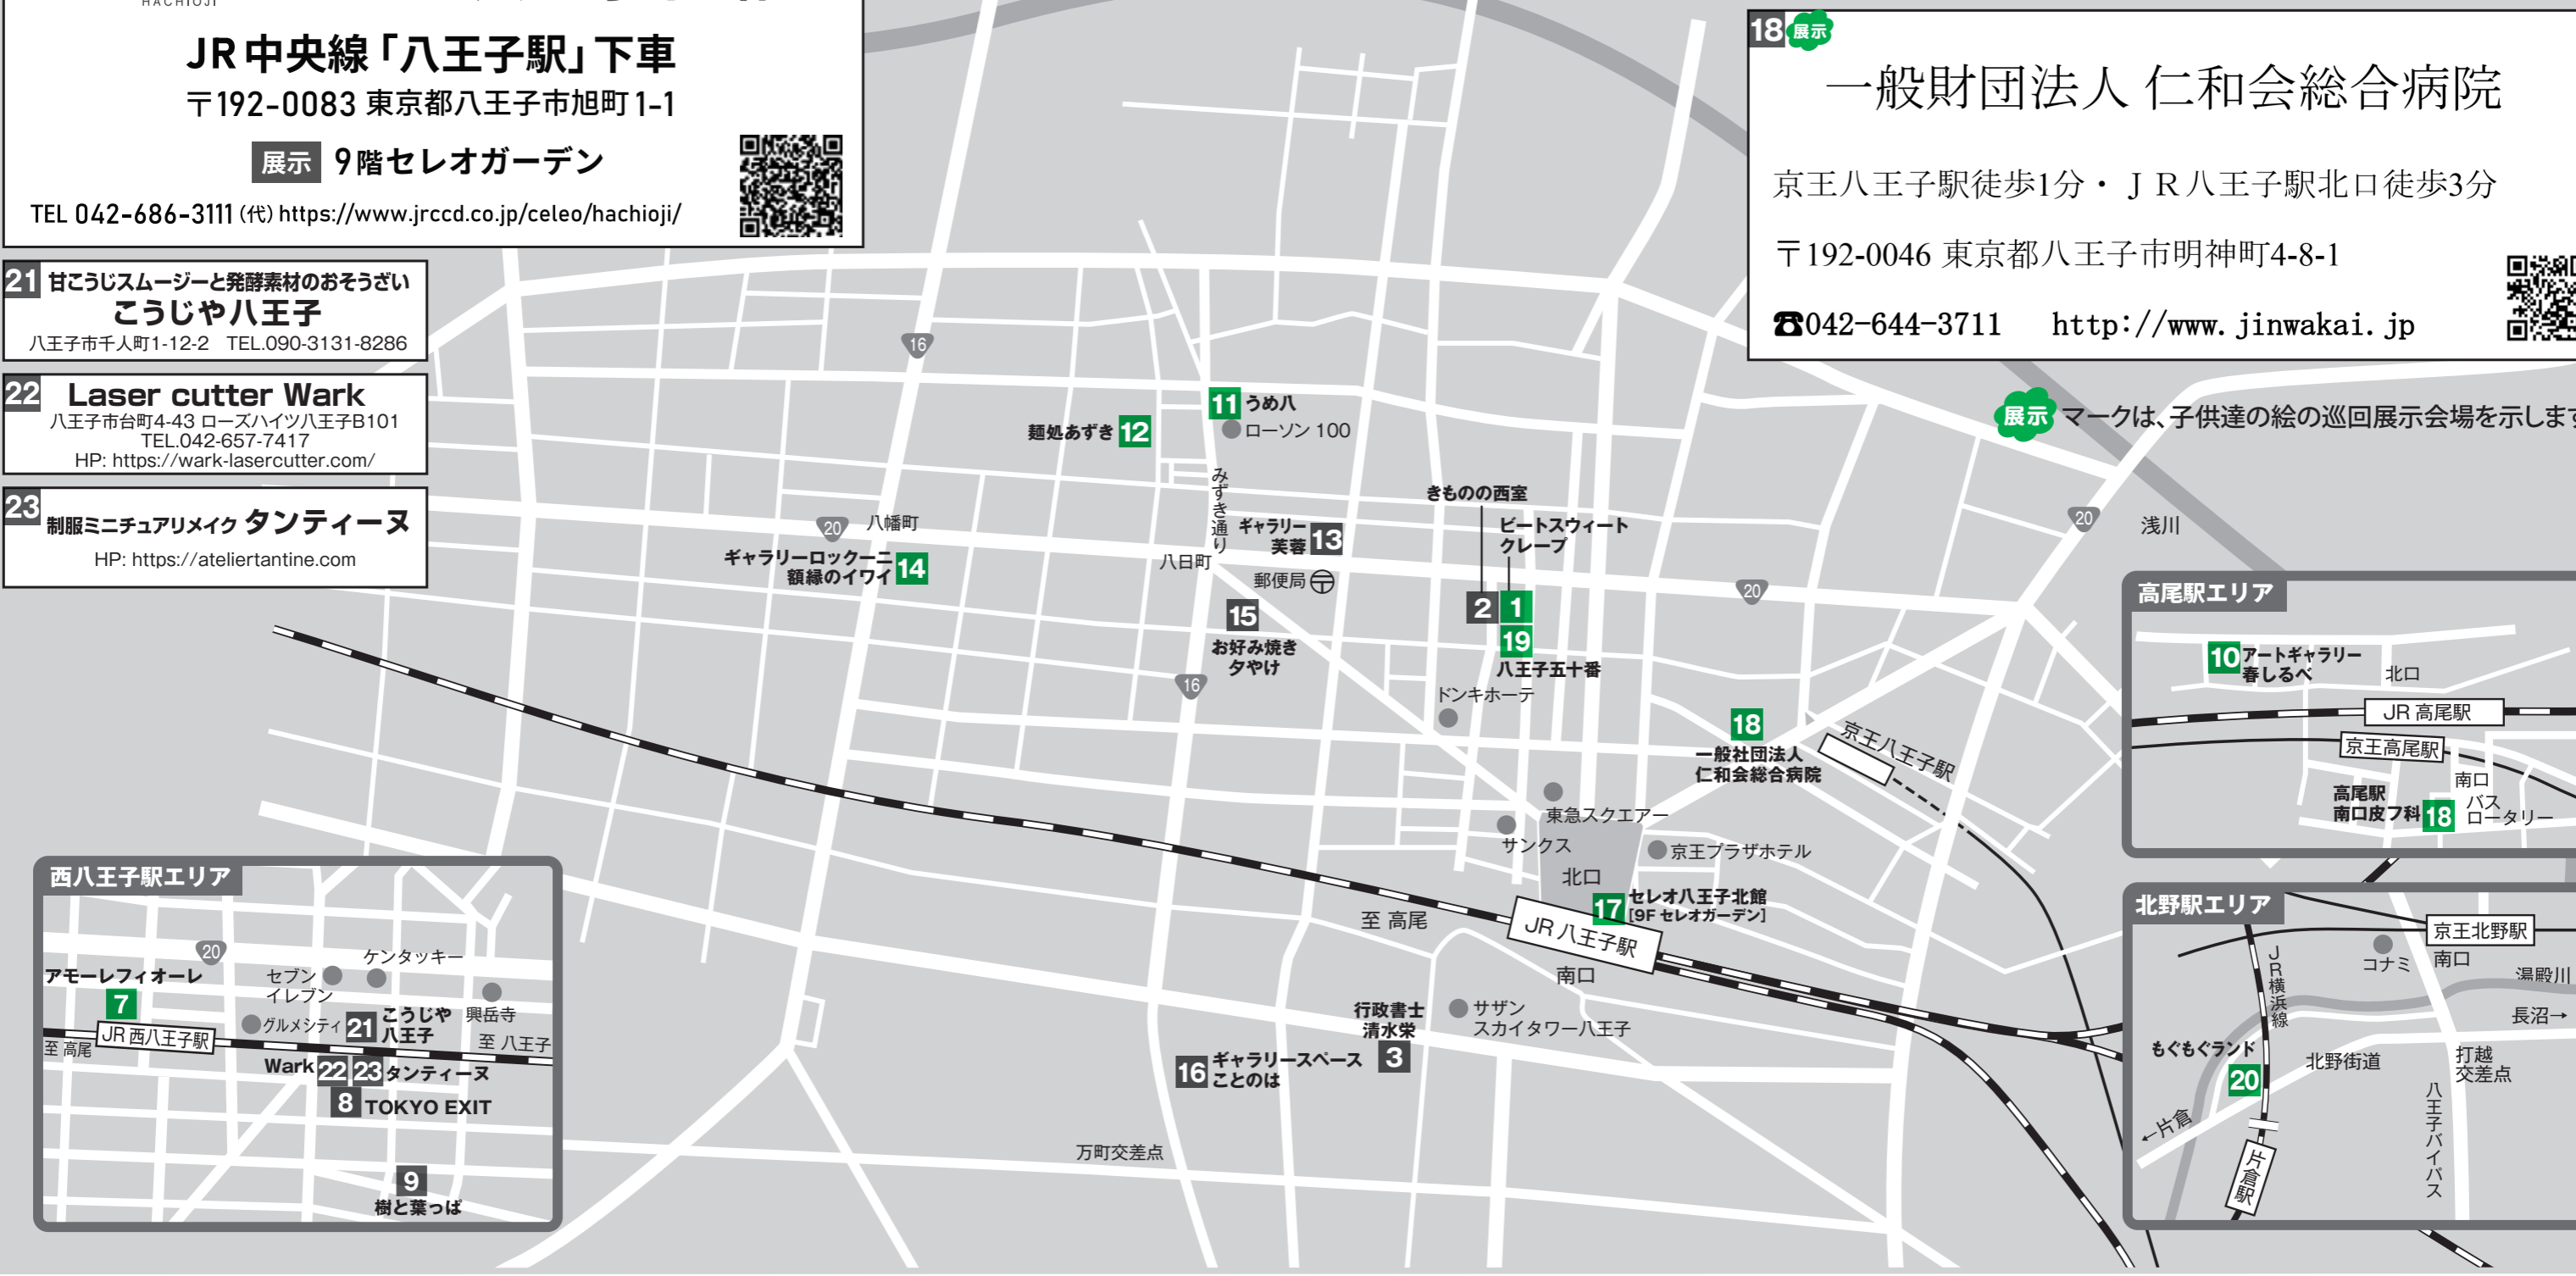

23 **制服ミニチュアリメイク タンティーヌ**
 HP: <https://ateliertantine.com>

展示 マークは、子供達の絵の巡回展示会場を示します。

西八王子駅エリア
 アモーレフィオーレ 7
 セブンイレブン
 ケンタッキー
 グルメシティ 21
 こうじや八王子
 興岳寺
 至高尾
 Wark 22
 タンティーヌ 23
 TOKYO EXIT 8
 樹と葉っぱ 9

高尾駅エリア
 10 アートギャラリー春しるべ
 北口
 JR高尾駅
 京王高尾駅
 南口
 高尾駅南口皮フ科 18
 バスターミナル